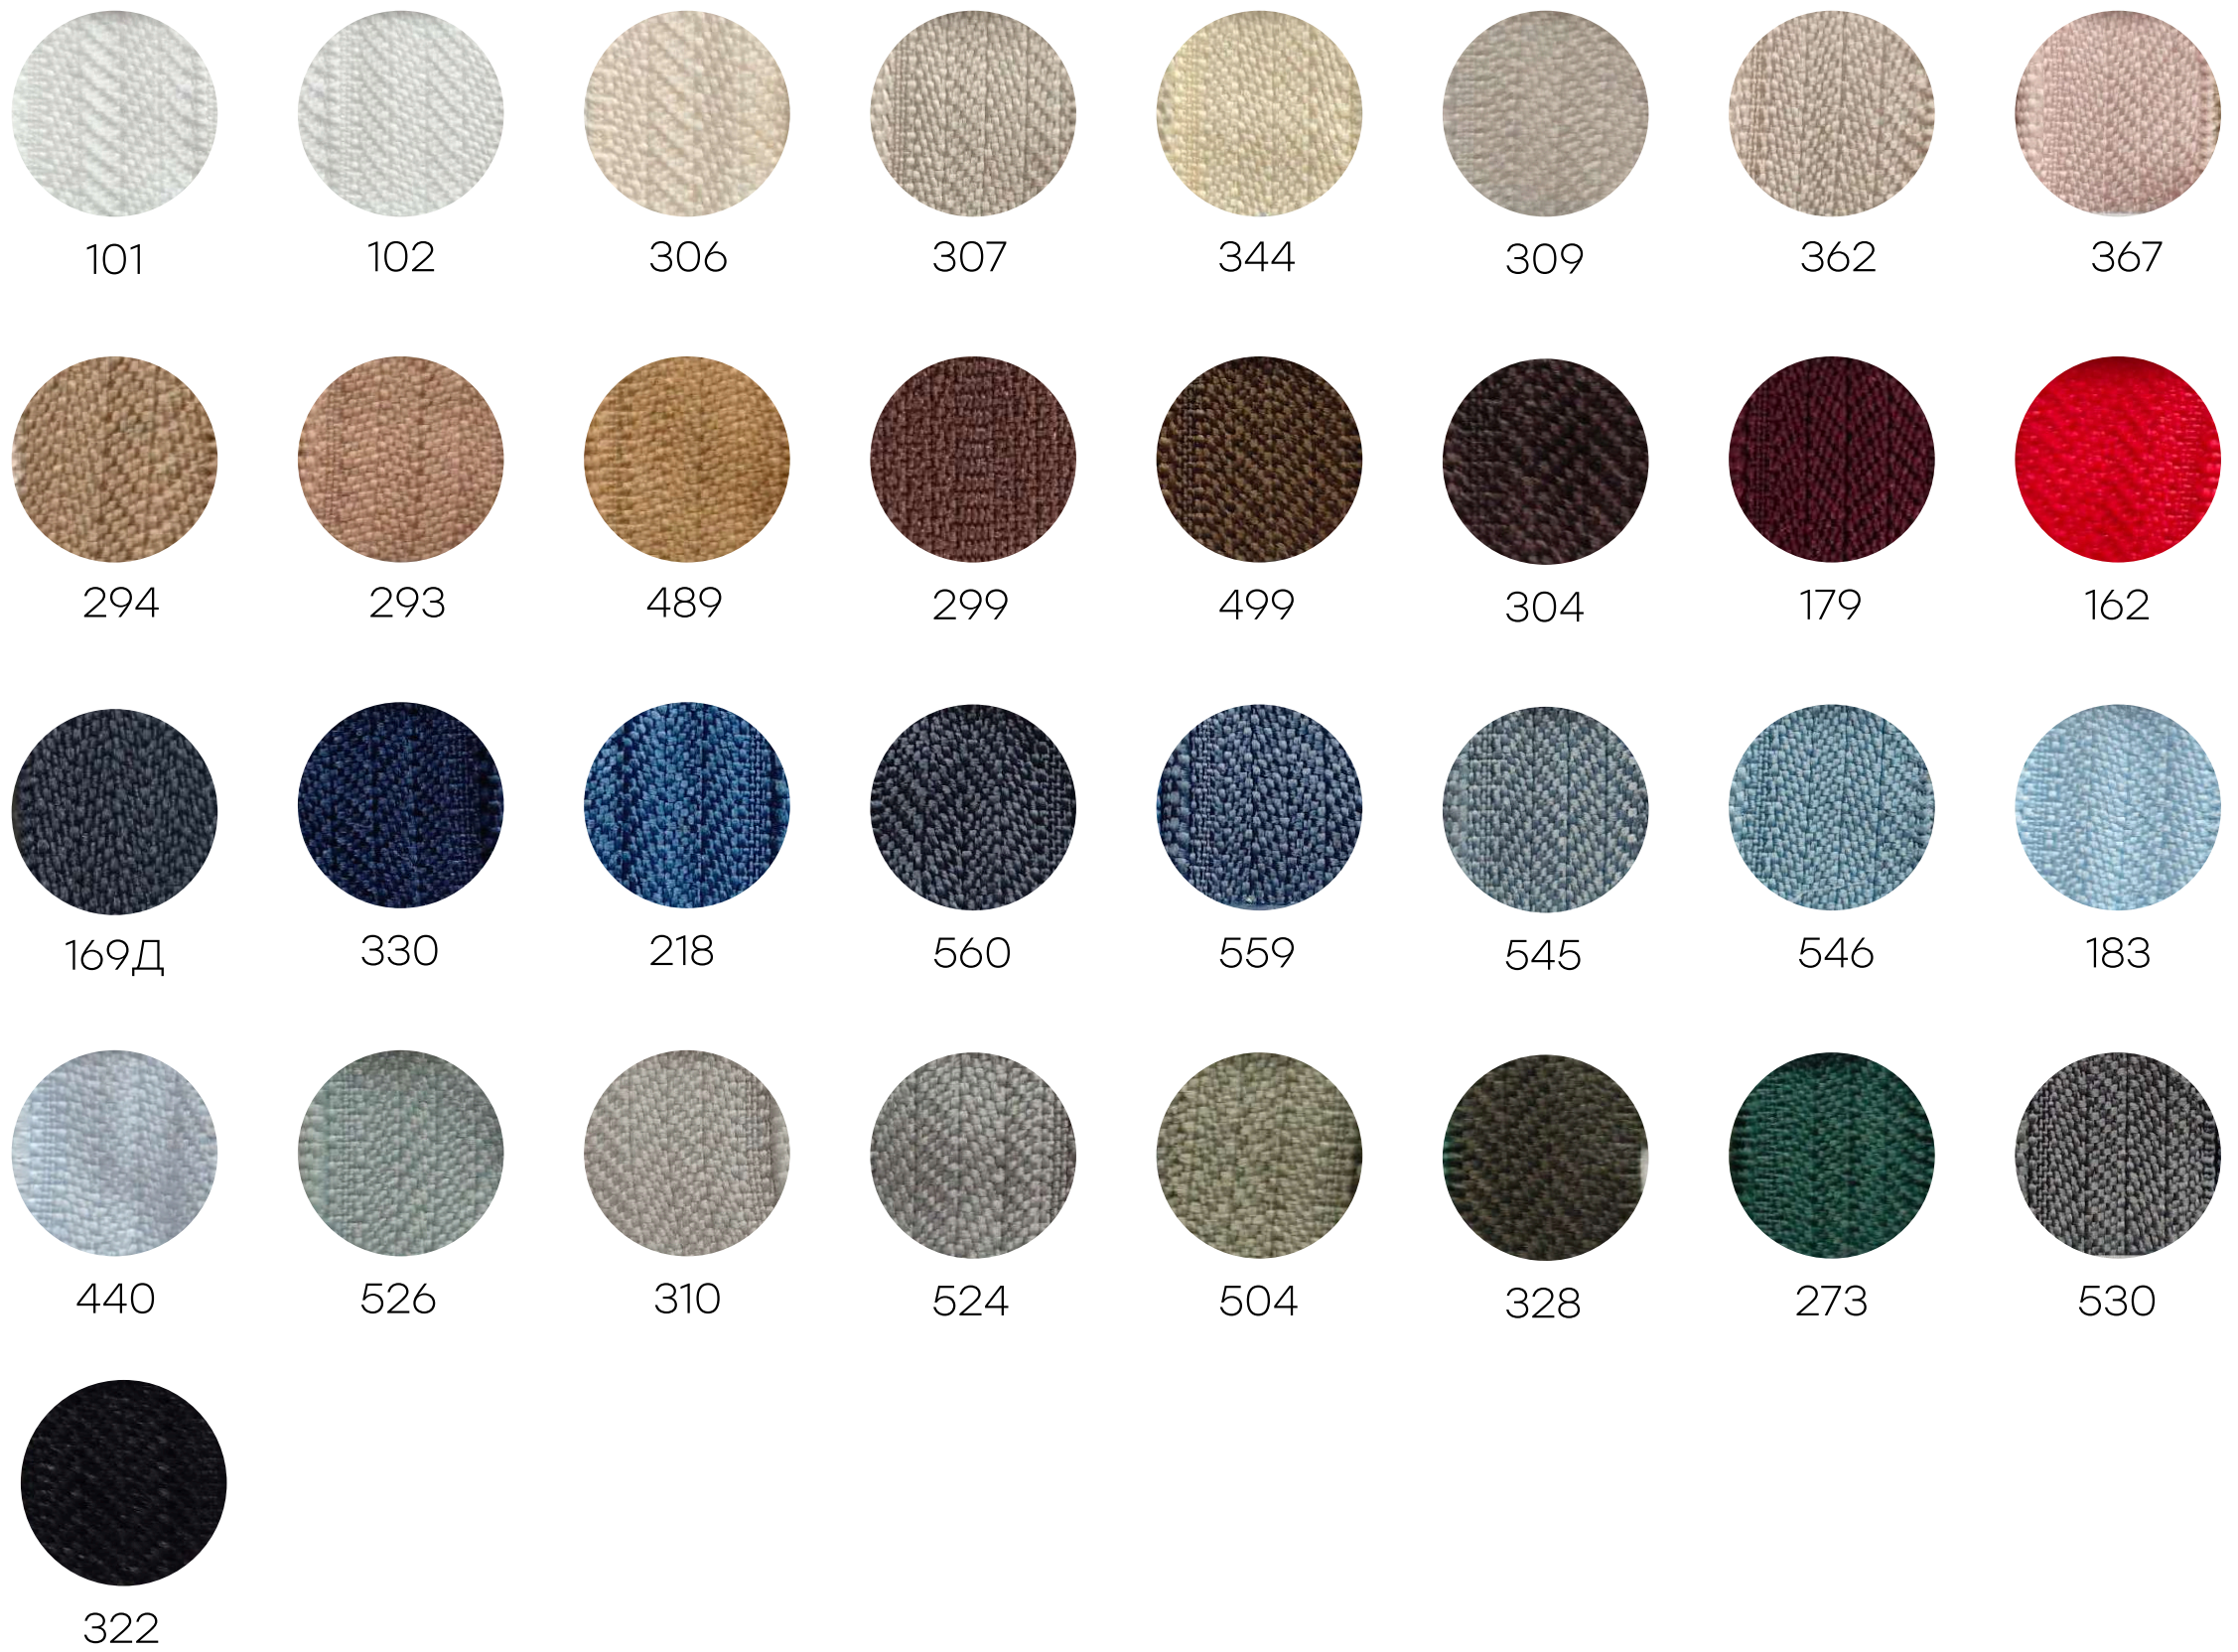

## Доступные цвета для молний T5