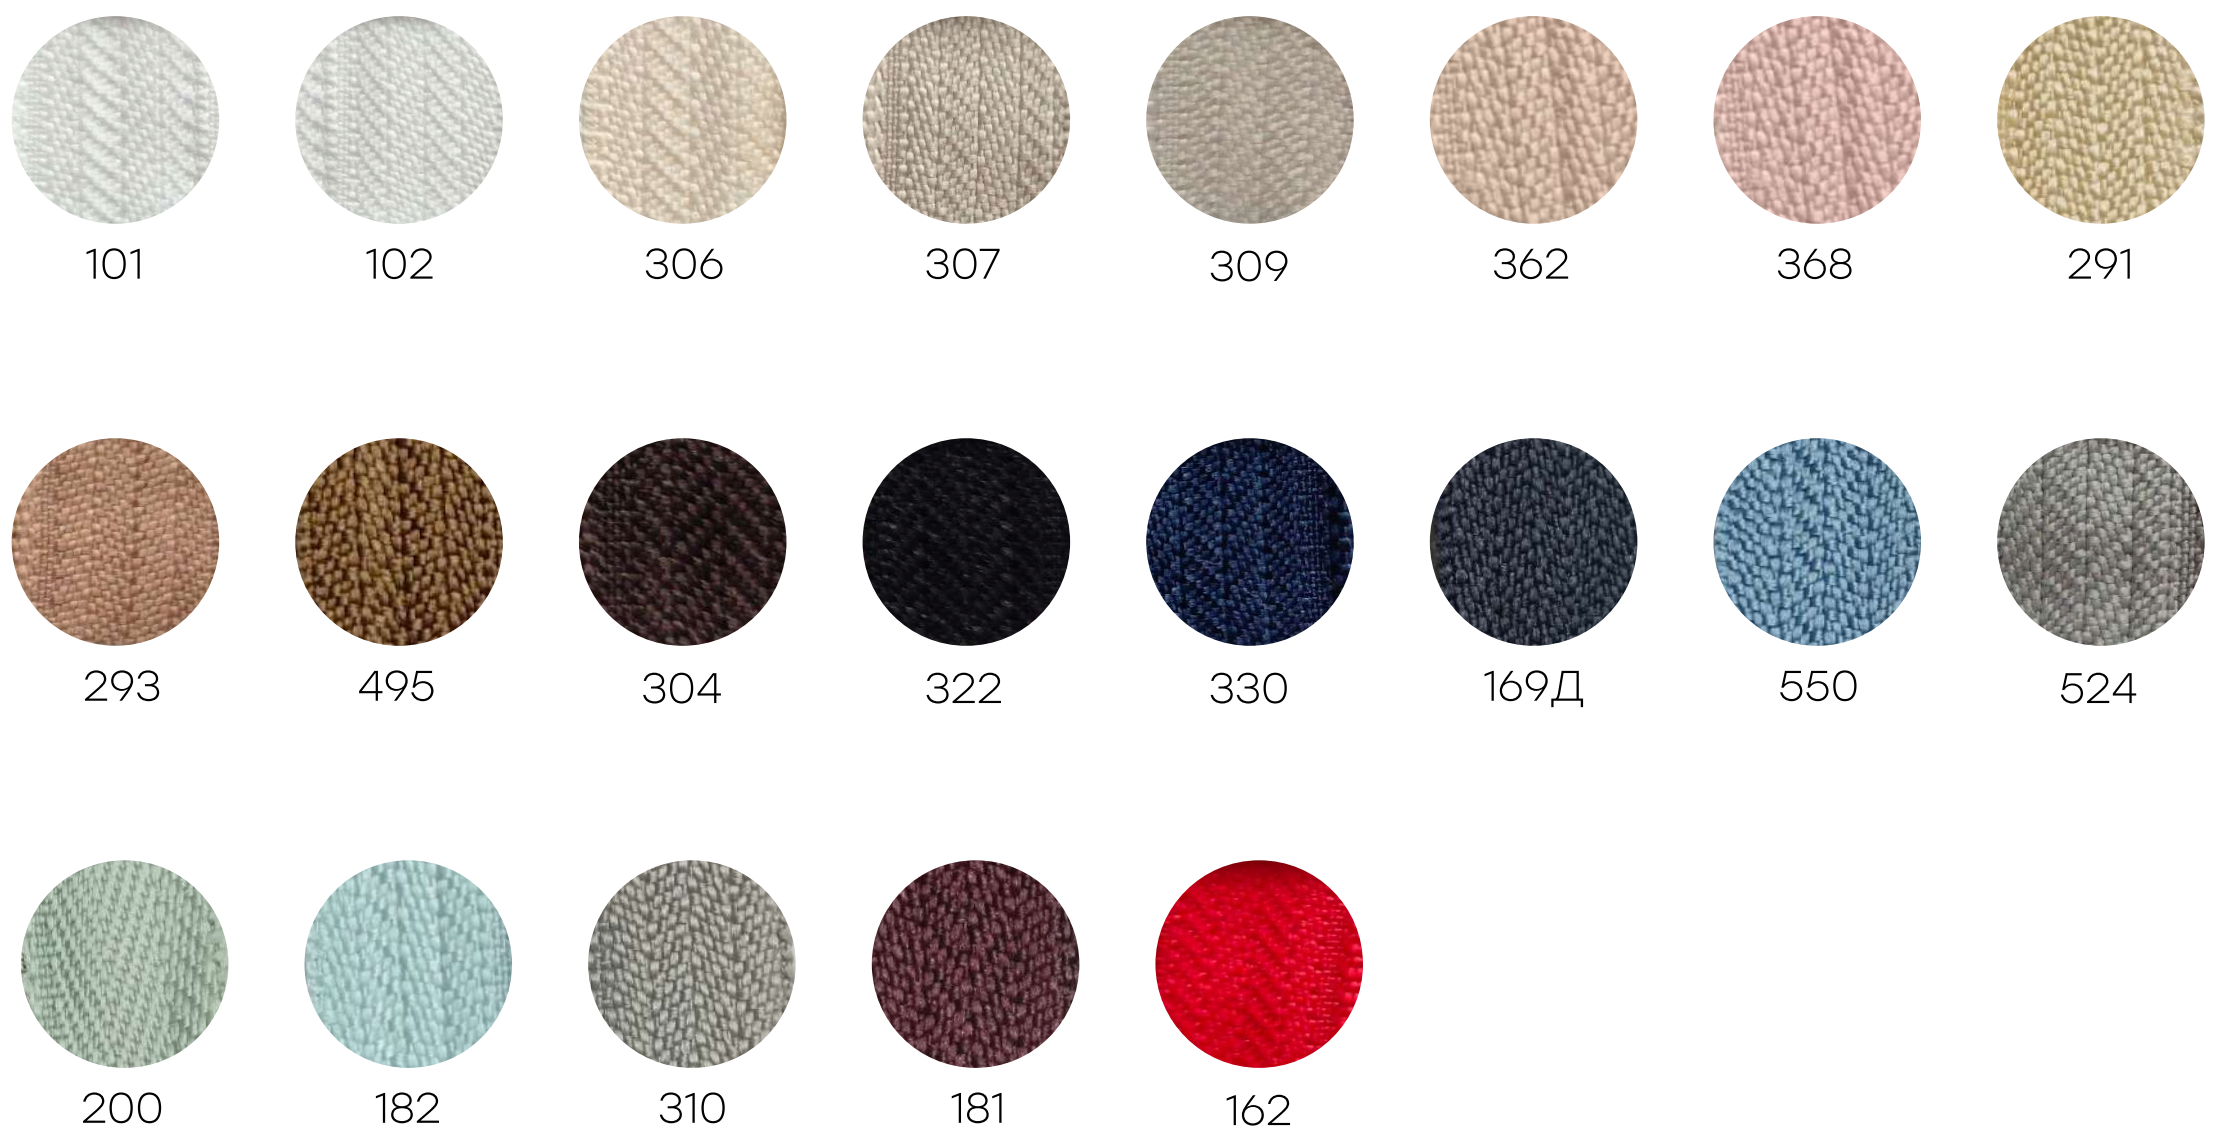

Доступные цвета для молний T3