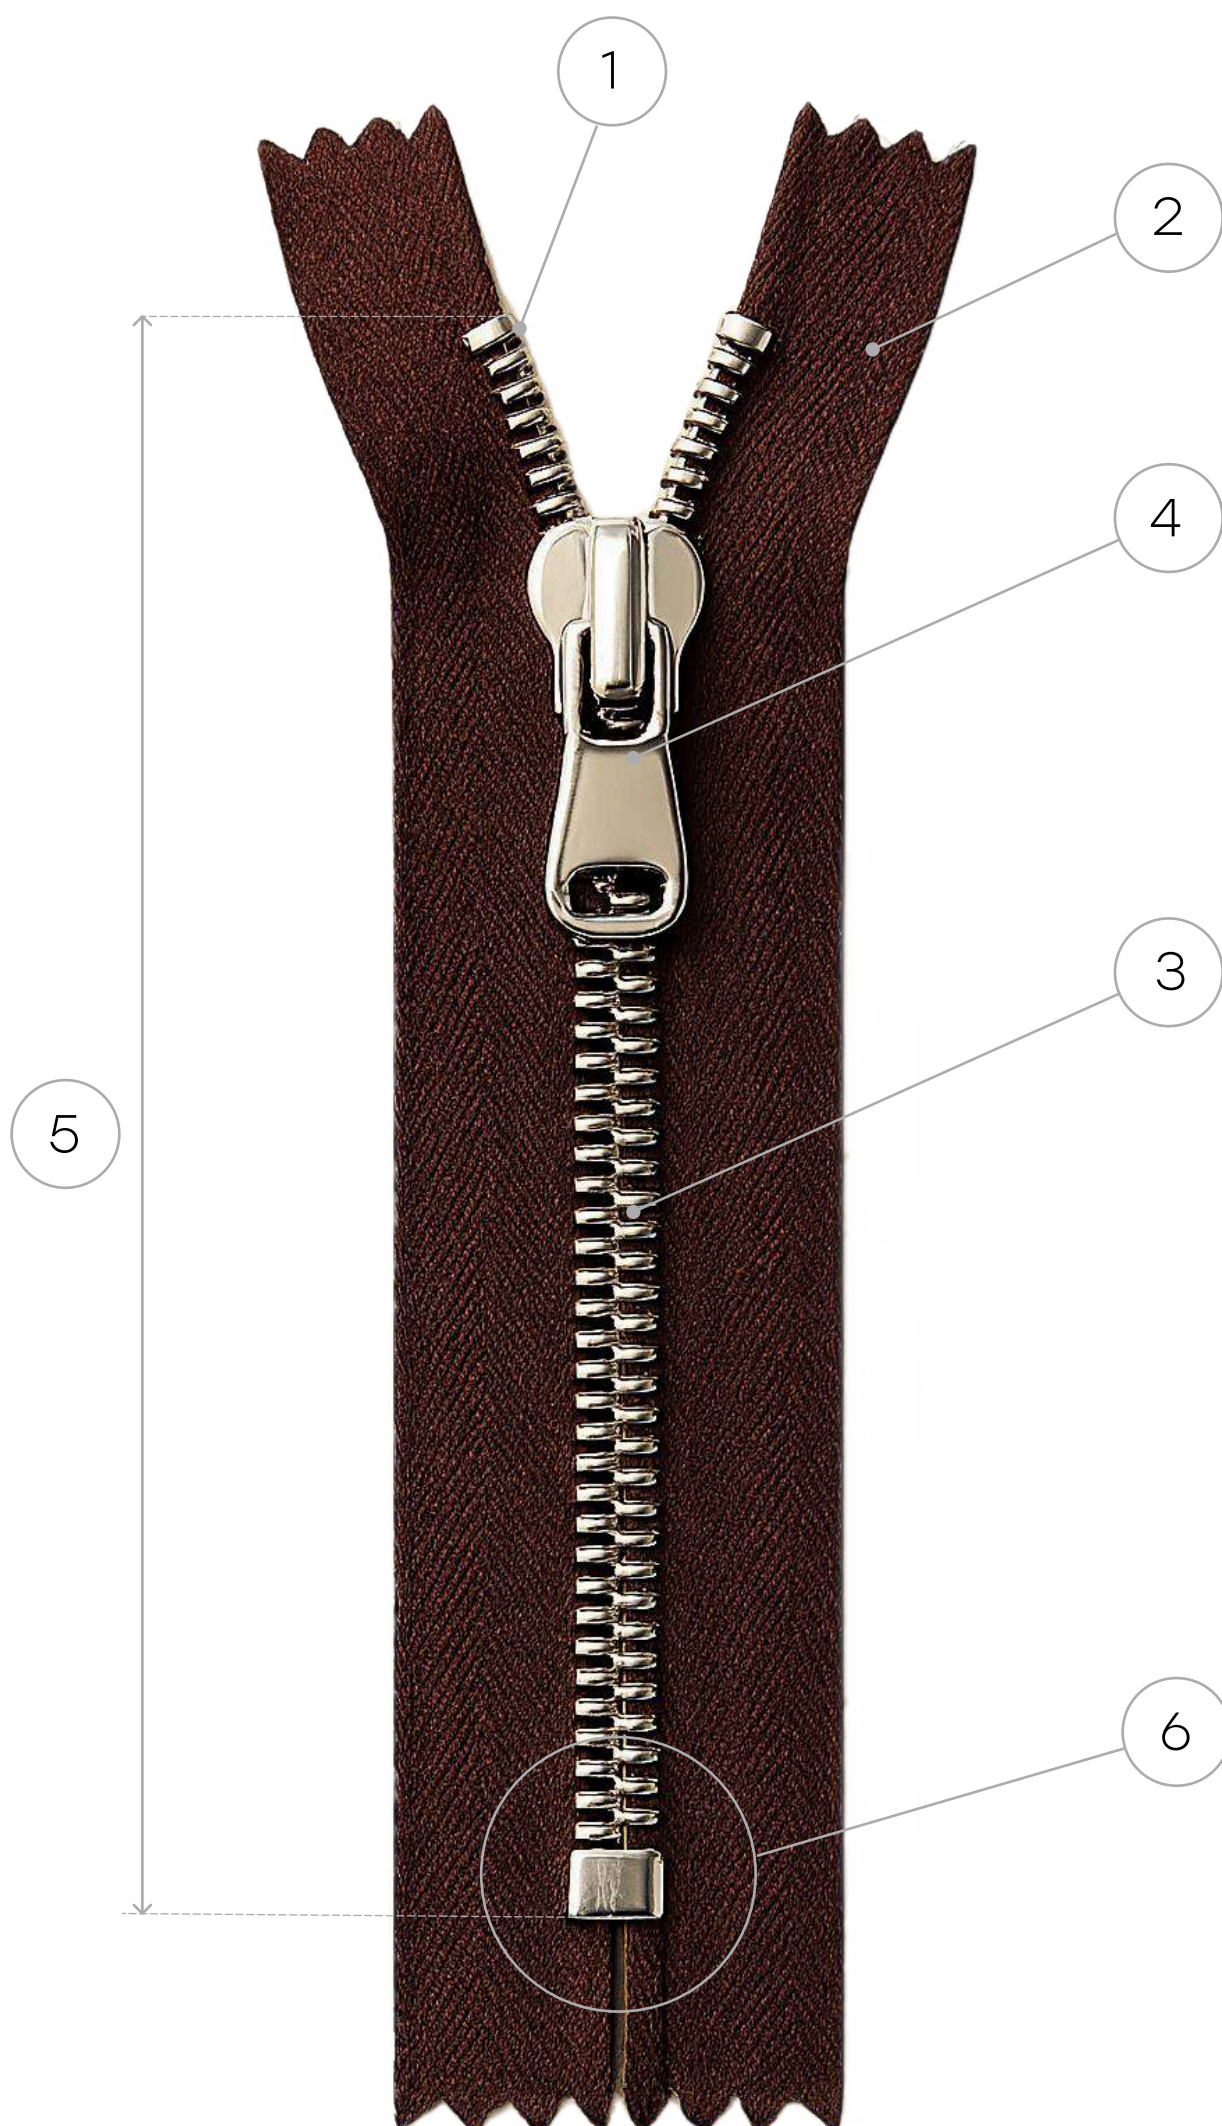

SERGIO STEFANO

Собственное производство металлических молний T5 и T3 Y-зуб в Беларуси

Выбирайте тесьму из доступных цветов, любую длину, конфигурацию и тип слайдера – молния будет идеально соответствовать вашему изделию.

Срок производства 3–5 рабочих дней после согласования.

Минимальный тираж: от 50 шт (длина от 41 см) и от 100 шт (до 40 см).

Временно срок производства молний с 2 слайдерами составляет 3–4 недели

Необходимые параметры для заказа молнии

1. Выбор типа молнии: T3 или T5

2. Цвет тесьмы (по карте GCC)

3. Цвет звеньев